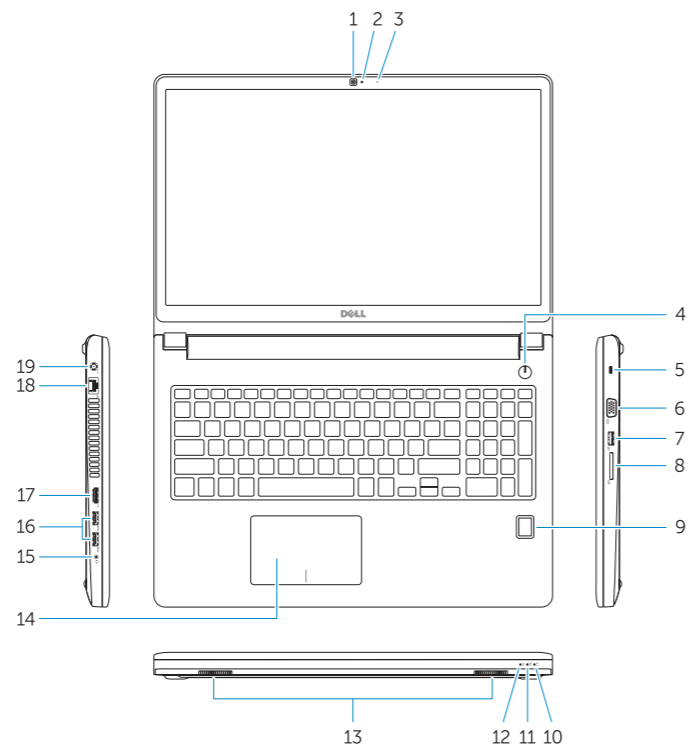

[Dell.com/contactdell](#)

[Dell.com/regulatory_compliance](#)

P50F

P50F001

Latitude 15-3560

Features

Funcionalidades | Özellikler | الميزات

1. Camera
2. Camera-status light
3. Microphone
4. Power button (No LED indicator)
5. Security-cable slot
6. VGA connector
7. USB 2.0 connector
8. Memory card reader
9. Fingerprint reader (optional)
10. Battery-status light
11. Hard-drive activity light
12. Power-status light
13. Speakers
14. Touchpad
15. Headset connector
16. USB 3.0 connector (2)
17. HDMI connector
18. Network connector
19. Power connector
20. Battery
21. Battery release latch
22. Service-tag label

1. Câmara
2. Luz de estado da câmara
3. Microfone
4. Botão Ligar (sem indicação de LED)
5. Ranhura do cabo de segurança
6. Conector VGA
7. Conector USB 2.0
8. Leitor de cartões de memória
9. Leitor de impressões digitais (opcional)
10. Luz de estado da bateria
11. Luz de actividade da unidade de disco rígido
12. Luz de estado de alimentação
13. Altifalantes
14. Painel táctil
15. Conector para auscultadores
16. Conector USB 3.0 (2)
17. Conector HDMI
18. Conector de rede
19. Conector de alimentação
20. Bateria
21. Trinco de desbloqueio da bateria
22. Etiqueta de serviço