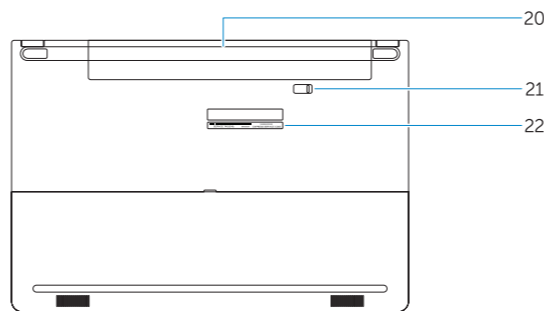

[Dell.com/contactdell](#)

[Dell.com/regulatory_compliance](#)

P50F

P50F001

Latitude 15-3560

Features

Funcionalidades | Özellikler | الميزات

1. Camera
2. Camera-status light
3. Microphone
4. Power button (No LED indicator)
5. Security-cable slot
6. VGA connector
7. USB 2.0 connector
8. Memory card reader
9. Fingerprint reader (optional)
10. Battery-status light
11. Hard-drive activity light
12. Power-status light
13. Speakers
14. Touchpad
15. Headset connector
16. USB 3.0 connector (2)
17. HDMI connector
18. Network connector
19. Power connector
20. Battery
21. Battery release latch
22. Service-tag label

1. Câmara
2. Luz de estado da câmara
3. Microfone
4. Botão Ligar (sem indicação de LED)
5. Ranhura do cabo de segurança
6. Conector VGA
7. Conector USB 2.0
8. Leitor de cartões de memória
9. Leitor de impressões digitais (opcional)
10. Luz de estado da bateria
11. Luz de actividade da unidade de disco rígido
12. Luz de estado de alimentação
13. Altifalantes
14. Painel táctil
15. Conector para auscultadores
16. Conector USB 3.0 (2)
17. Conector HDMI
18. Conector de rede
19. Conector de alimentação
20. Bateria
21. Trinco de desbloqueio da bateria
22. Etiqueta de serviço